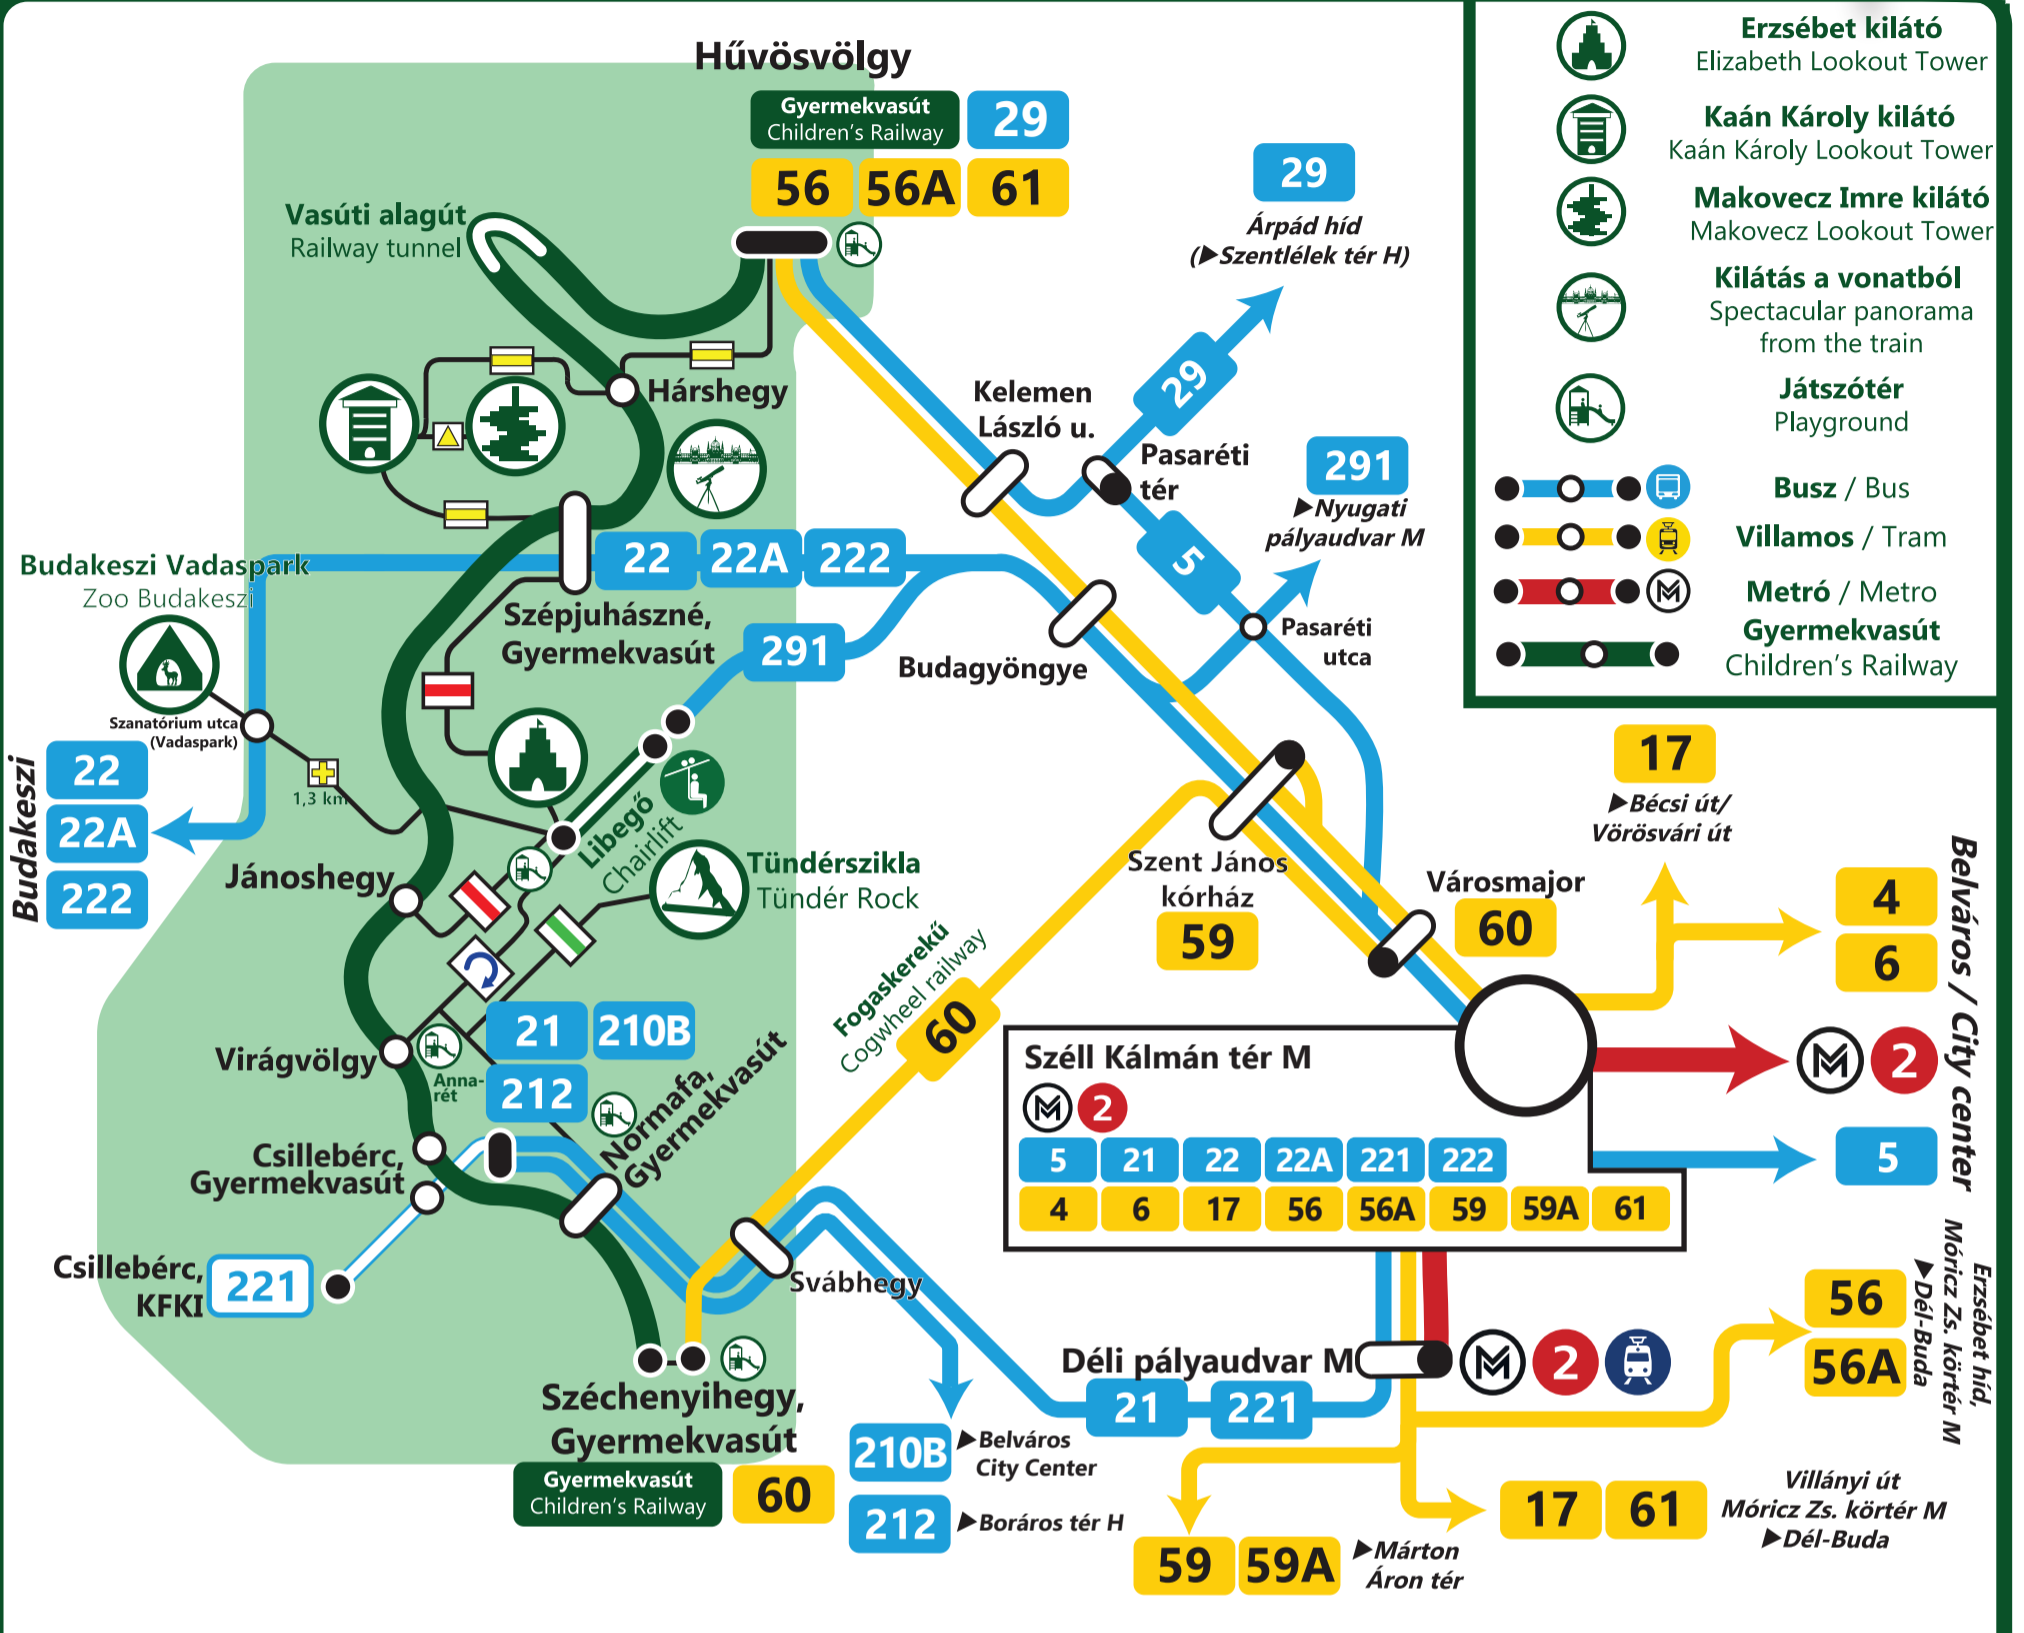

# Gyermekvasút és környéke

## Szolgáltatások állomásaink közelében

Services next to the railway stations

MÁV Zrt. Széchenyi-hegyi Gyermekvasút

www.gyermekvasut.hu | +36 1-397-5394 | gyermekvasut gyermekvasut\_budapest