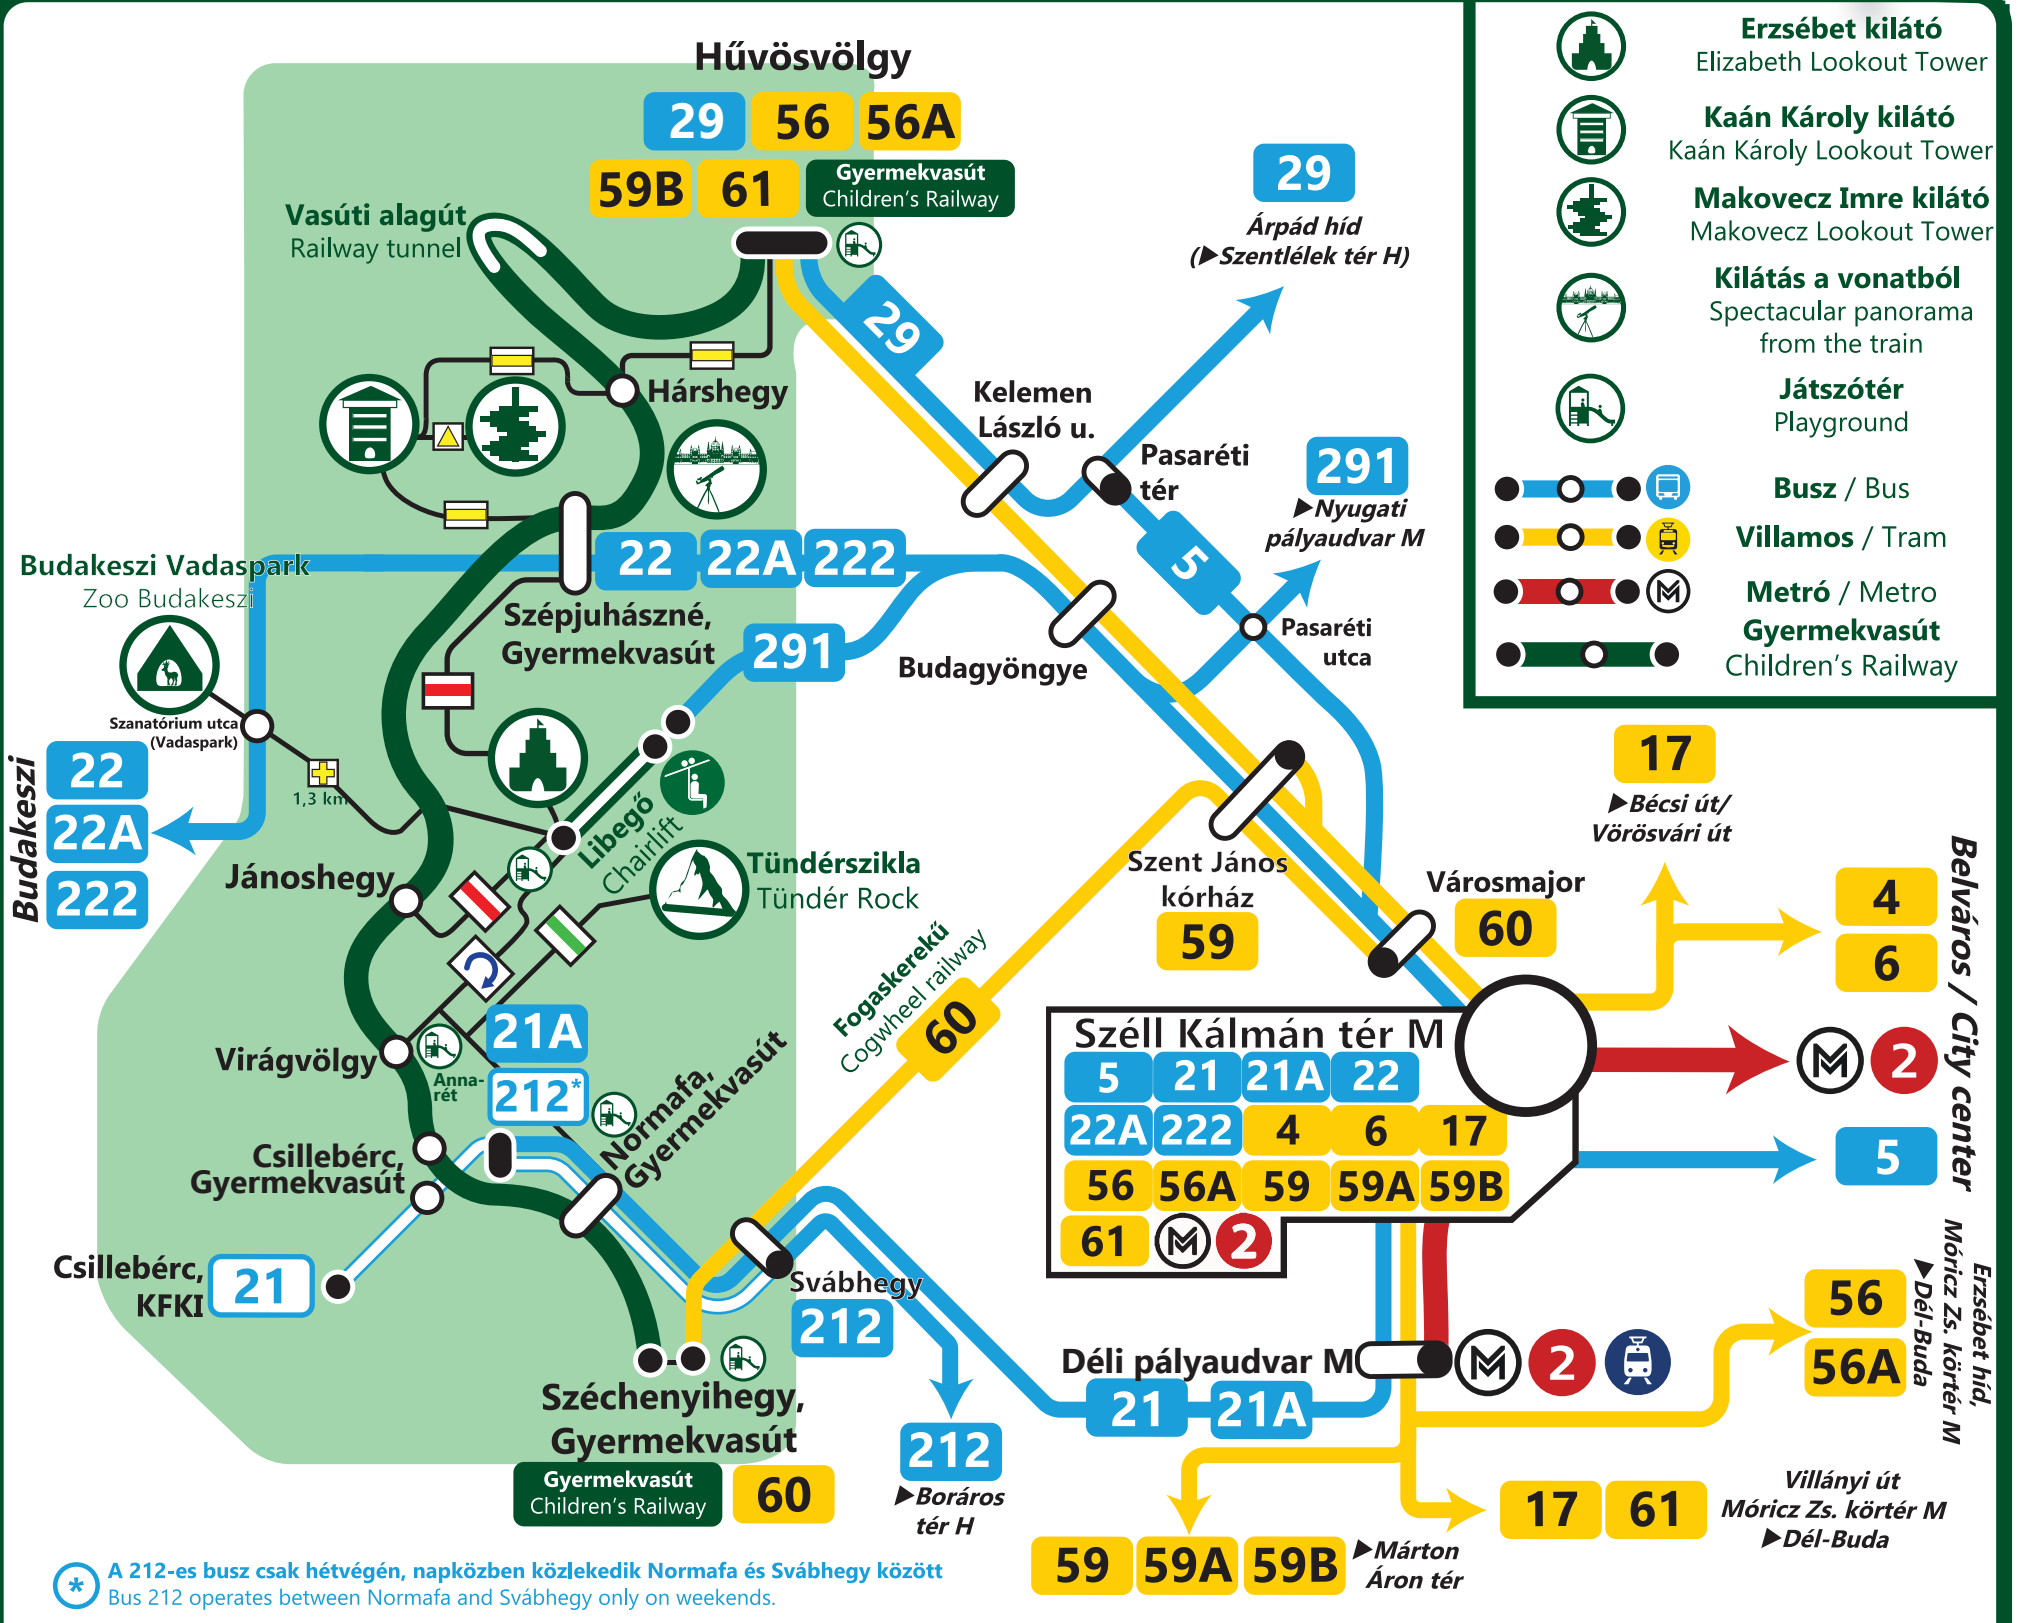

# Gyermekvasút és környéke

## Szolgáltatások állomásaink közelében

Services next to the railway stations

MÁV Zrt. Széchenyi-hegyi Gyermekvasút

www.gyermekvasut.hu | +36 1-397-5394 | f g+ g+ g+ gyermekvasut g+ gyermekvasut\_budapest