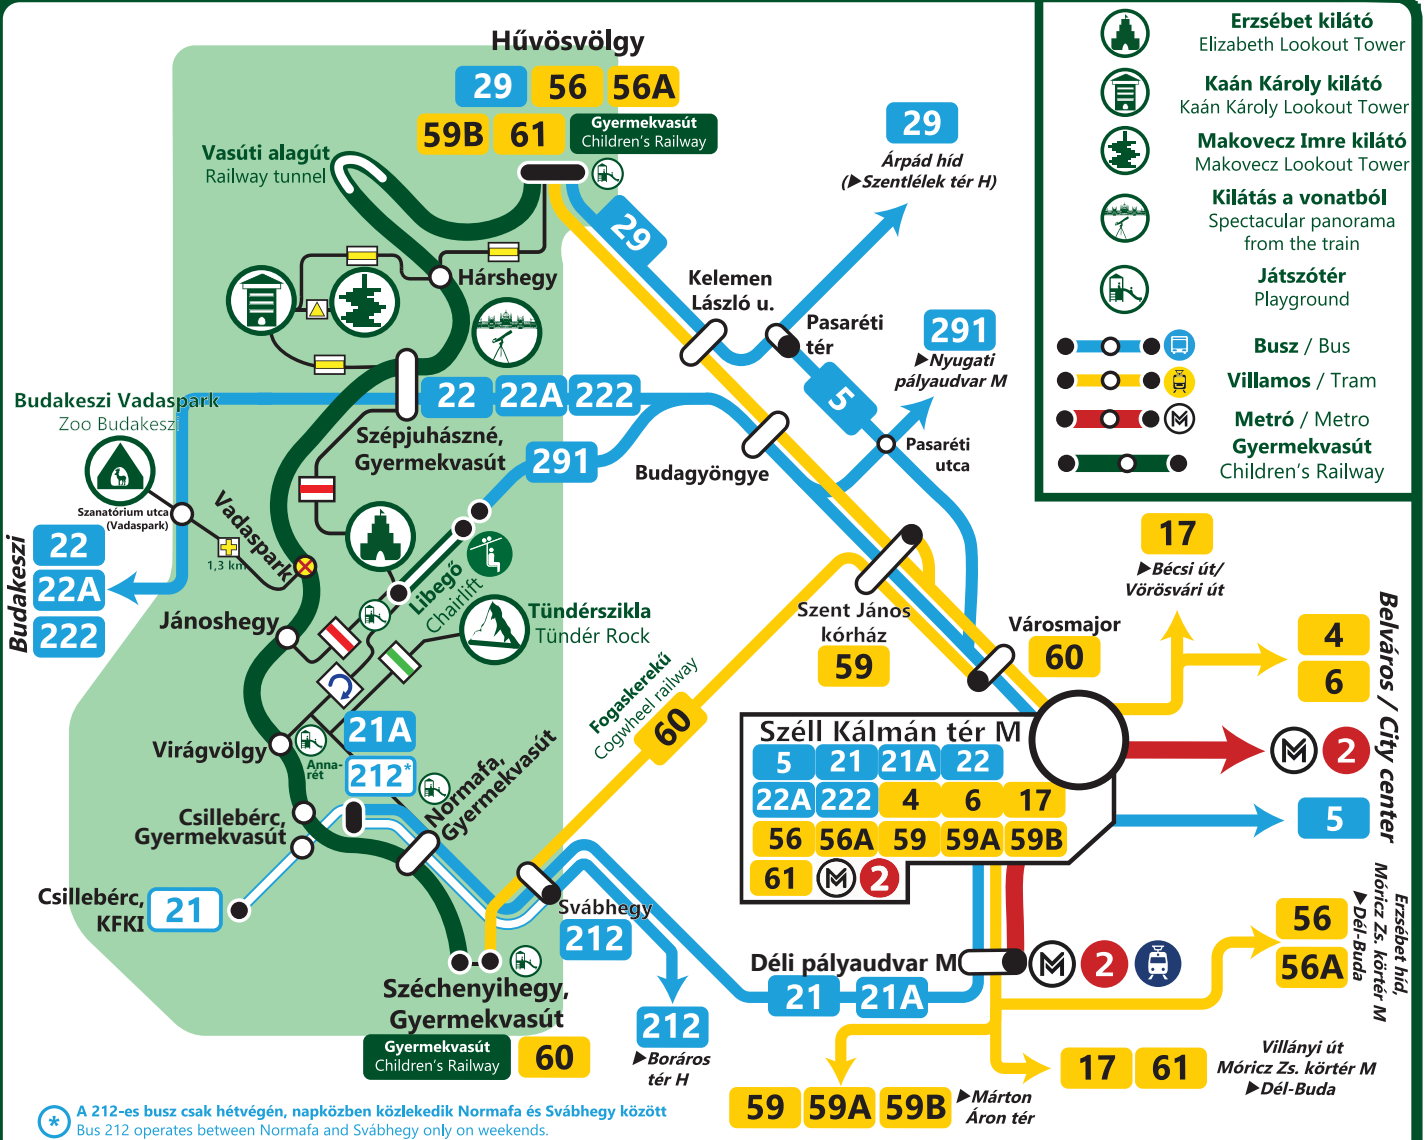

# Gyermekvasút és környéke

## Szolgáltatások állomásaink közelében

Services next to the railway stations

**Erzsébet kilátó, Libegő**  
Elizabeth Lookout Tower, Chairlift

0,3 km

Ellenőrizze, közlekedik-e a Libegő: [bkkinfo.hu](http://bkkinfo.hu)  
Live traffic info about the Chairlift: [bkkinfo.hu](http://bkkinfo.hu)

MÁV Zrt. Széchenyi-hegyi Gyermekvasút

[www.gyermekvasut.hu](http://www.gyermekvasut.hu) | +36 1-397-5394 | [f](https://www.facebook.com/gyermekvasut) [i](https://www.instagram.com/gyermekvasut_budapest) [y](https://www.youtube.com/gyermekvasut) gyermekvasut @gyermekvasut\_budapest