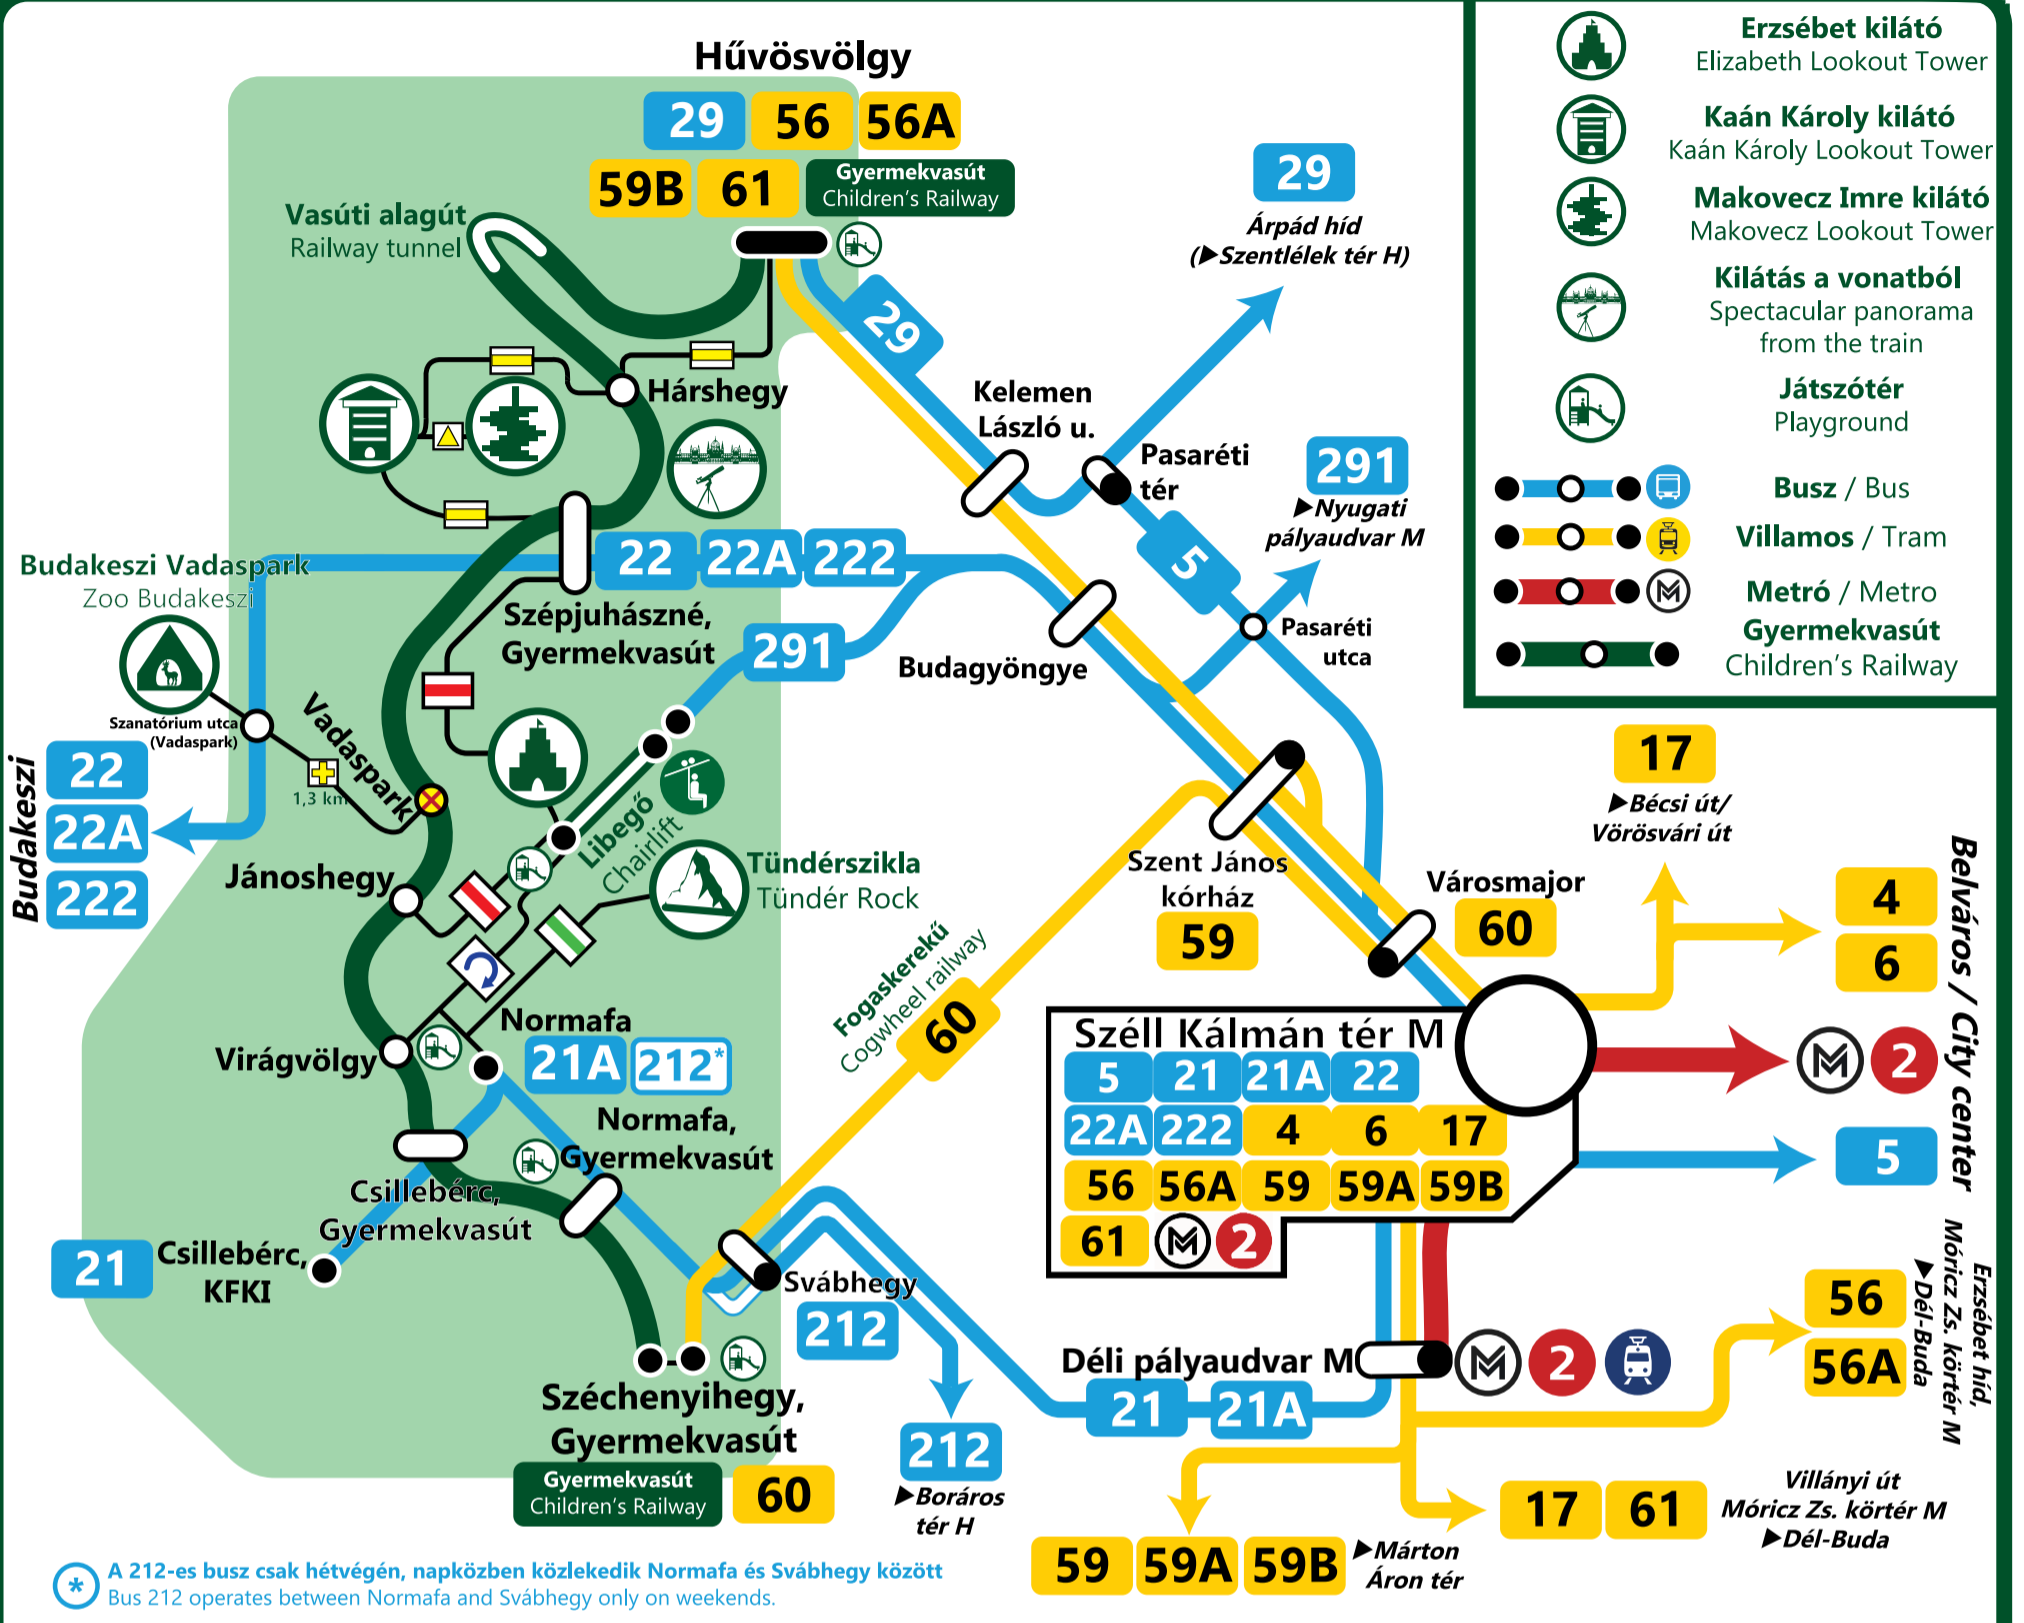

Gyermekvasút és környéke

Szolgáltatások állomásaink közelében

Services next to the railway stations

MÁV Zrt. Széchenyi-hegyi Gyermekvasút

www.gyermekvasut.hu | +36 1-397-5394 | [f gyermekvasut](https://www.facebook.com/gyermekvasut) [@gyermekvasut_budapest](https://www.instagram.com/gyermekvasut_budapest)